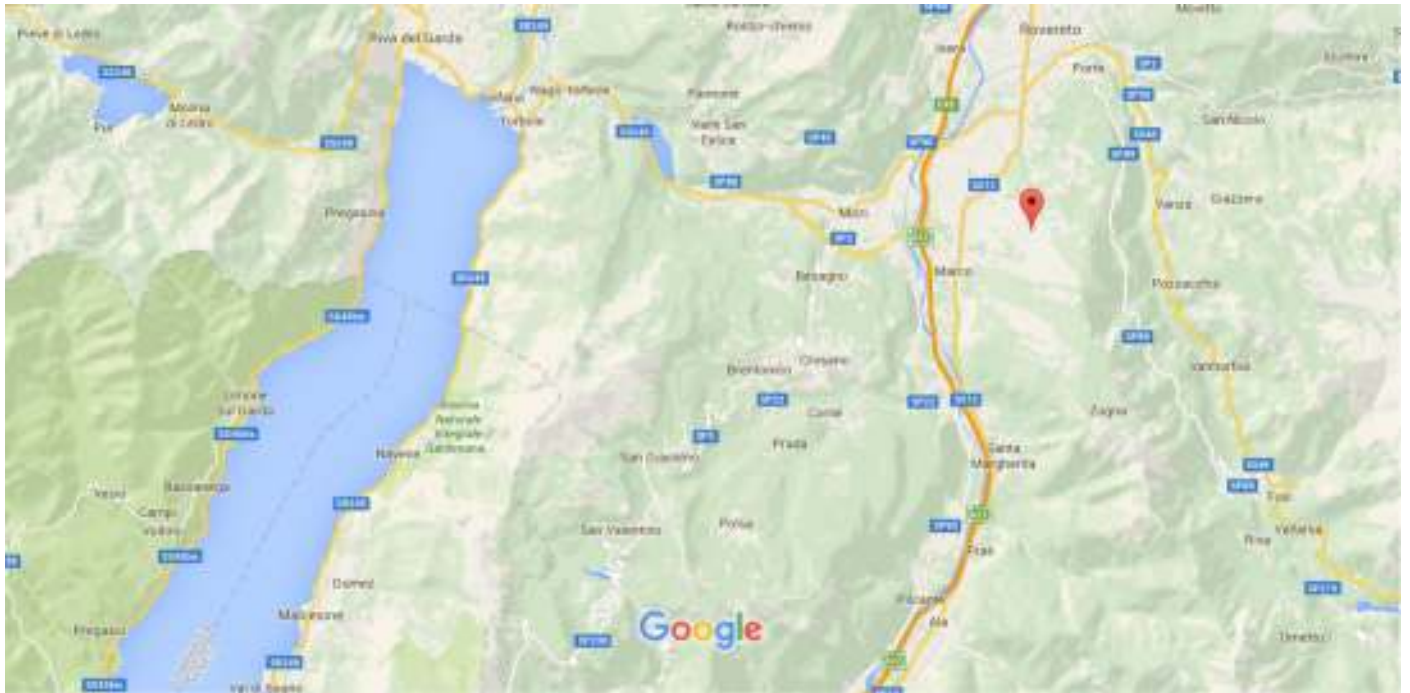

Google Maps Orme dei Dinosauri

Dati cartografici ©2015 Google 2 km 

Orme dei Dinosauri
38068 Rovereto TN